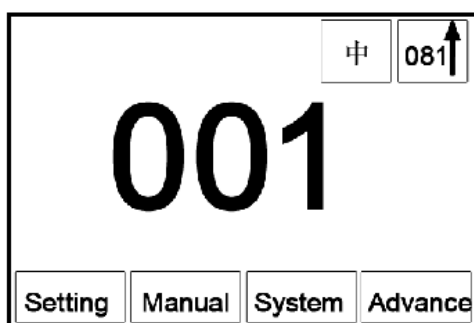

PL 540 Wash ZOOM

Паспорт прибора

1. Технические характеристики:

Мощность – 550 Вт

Источник света – 36 15-Ваттных светодиода RGBWA+UV 6 в 1

Управление: DMX512/ Master-slave

DMX каналы: 36/18/10

Степень защиты: IP 20

Габариты: 330×235×455 мм

Вес: 9 кг

2. Тач-скрин дисплей

3. Меню:

Значение	Функция	
Reset	Confirm/ cancel	Confirm/ cancel reset
X	0-255	X Movement
Y	0-255	Y Movement
Zoom	0-255	Zoom
Red	0-255	Dimmer- Dark to Bright
Green	0-255	
Bluet	0-255	
White	0-255	
Amber	0-255	
UV	0-255	